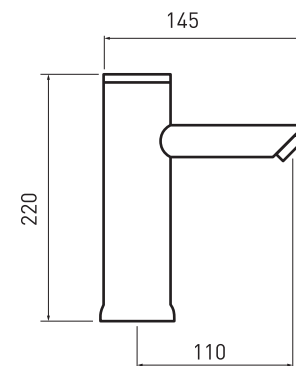

Línea:	Electrónica
Descripción:	Grifería Lavatorio
Código:	Q423000-00
Terminación:	Cromo
Características:	Electrónica, con sensor
Presión trabajo:	3 bar
Caudal:	8 l/min a 3 bar Ahorro de un 70% máximo. Se calcula en base a grifería estándar de 22 l/min.
Accionamiento:	Electrónico.
Tiempo de Corte:	Activa el flujo al pasar las manos frente al sensor, y corta al retirar las manos
Garantía General:	5 años
Peso:	1,53 kg
Certificación:	De Origen
Origen:	RPC