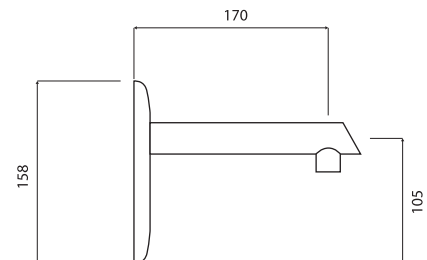

<b>Línea:</b>	Electrónica
<b>Descripción:</b>	Grifería Lavatorio al muro
<b>Código:</b>	Q3LM110-00
<b>Terminación:</b>	Cromo
<b>Características:</b>	Electrónica, con sensor
<b>Presión trabajo:</b>	3 bar
<b>Caudal:</b>	8 l/min a 3 bar Ahorro de un 70% máximo. Se calcula en base a grifería estándar de 22 l/min.
<b>Accionamiento:</b>	Electrónico.
<b>Tiempo de Corte:</b>	Activa el flujo al pasar las manos frente al sensor, y corta al retirar las manos
<b>Garantía General:</b>	5 años
<b>Peso:</b>	1,1 kg
<b>Certificación:</b>	De Origen
<b>Origen:</b>	RPC