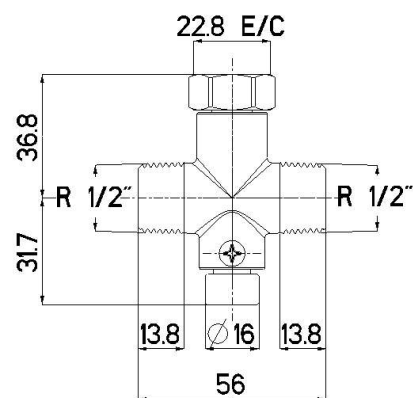

<b>Línea:</b>	Temporizada
<b>Descripción:</b>	Válvula mezcladora, regula temperatura
<b>Código:</b>	AC95051-00
<b>Terminación:</b>	Cromo
<b>Uso:</b>	Llaves lavatorio, Válvulas pie, etc.
<b>Función:</b>	Mezcla agua fría y caliente.
<b>Caudal:</b>	13 L/min a 3 bar
<b>Accionamiento:</b>	Mecánico
<b>Garantía General:</b>	5 años
<b>Peso:</b>	0,195 kg
<b>Certificación:</b>	Cesmec
<b>Origen:</b>	Italia